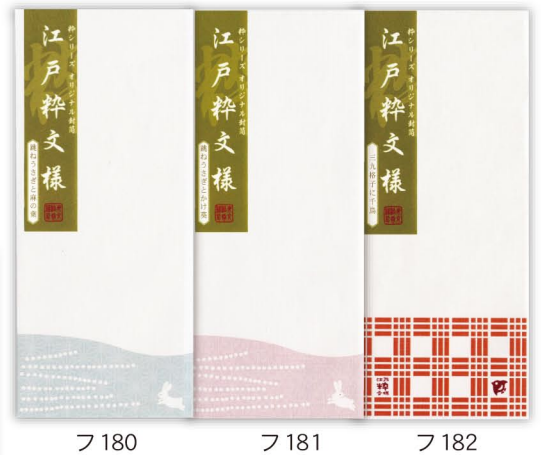

粋な柄入り封筒・便箋

江戸粋文様

封筒

封筒には2種の和紙封緘シール付