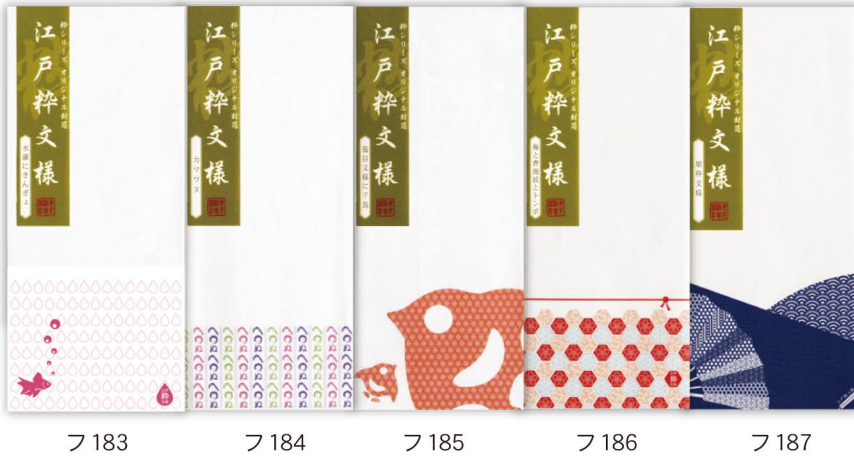

粋な柄入り封筒・便箋

江戸粋文様

封筒

封筒には2種の和紙封緘シール付