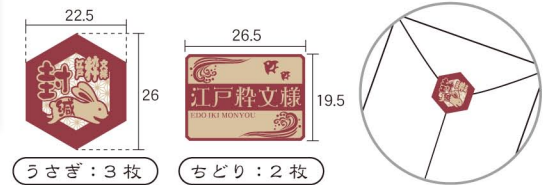

粋な柄入り封筒・便箋

江戸粋文様

封筒

封筒には2種の和紙封緘シール付

便箋 1冊で4つの柄が楽しめる丁合便箋

罫線入りの下敷き付

▲柄は便箋の上部・下部に淡く入ります

JAN 4971655	品番	品名	仕様	希望小売価格 (税抜)	出荷単位			
101809	フ180	封筒 江戸粋文様 跳ねうさぎと麻の葉	定形郵便用 長形4号二重 90×205mm 5枚入り 紙質：絹目エンボス紙 封緘和紙シール5個入	250円	5束			
101816	フ181	封筒 江戸粋文様 跳ねうさぎとかけ葵						
101823	フ182	封筒 江戸粋文様 三九格子に千鳥						
101830	フ183	封筒 江戸粋文様 水滴にきんぎょ						
101847	フ184	封筒 江戸粋文様 カマワヌ						
101854	フ185	封筒 江戸粋文様 籠目文様に千鳥						
101861	フ186	封筒 江戸粋文様 梅と青海波とトンボ						
101878	フ187	封筒 江戸粋文様 扇粋文様						
137976	セ797	便箋 江戸粋文様 うぐいす				便箋20枚綴り(4柄繰り返し) 175×250mm 紙質：絹目エンボス紙 罫線入り下敷き付	350円	5冊
137983	セ798	便箋 江戸粋文様 小桜						

豊かさと美しさがテーマです
菅公工業(株)

URL <http://www.uzumakikanko.com>

※製品に関するお問合せは・・・生産管理部 ☎(03)3844-8335 このパンフレットは、販売店様向けに作成しています。