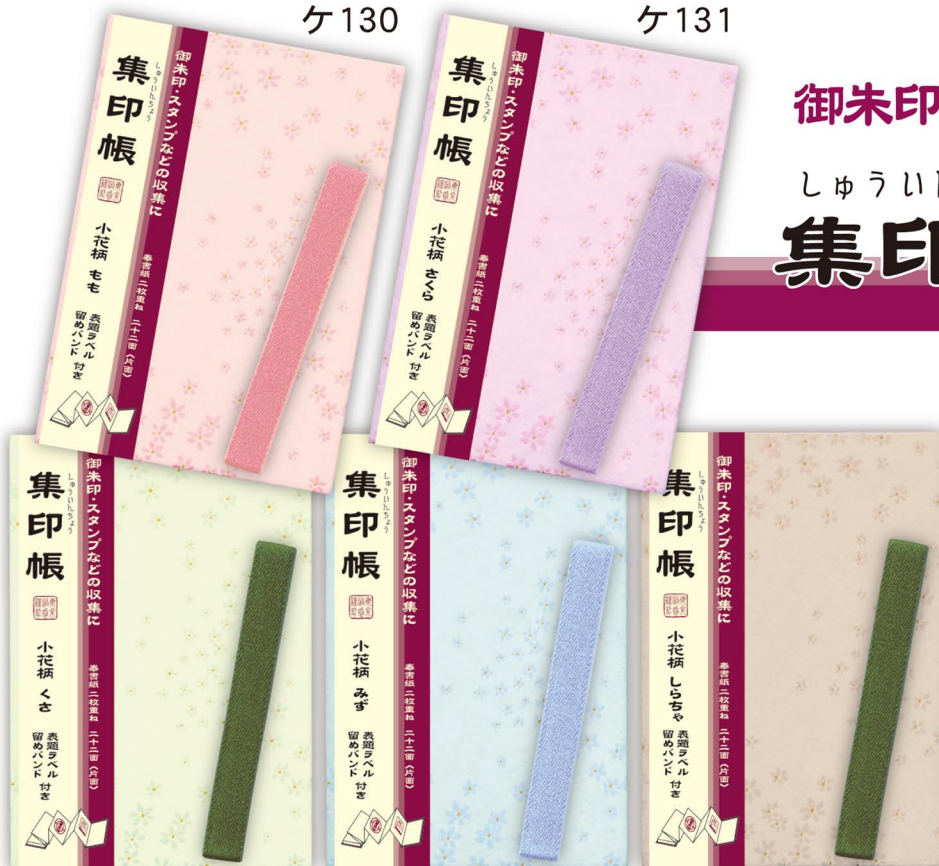

ケ130

ケ131

御朱印・スタンプなどの収集に

しゅういんちょう

集印帳

ケ132

ケ133

ケ134

表題ラベル
留めバンド
付き

ケ140

ケ141

ケ142

ケ143

ケ144

表題シールは好きな所にお貼りください。

JAN 4971655	品番	品名	仕様	希望小売価格 (税抜)	出荷単位
271304	ケ130	集印帳 小花柄 もも	奉書紙2枚重ね 22面 (片面) 表題ラベル付き 留めバンド付き 外寸：105×160mm	1200円	2冊
271311	ケ131	集印帳 小花柄 さくら			
271328	ケ132	集印帳 小花柄 くさ			
271335	ケ133	集印帳 小花柄 みず			
271342	ケ134	集印帳 小花柄 しらちゃ			
271403	ケ140	集印帳 水玉柄 さくら			
271410	ケ141	集印帳 水玉柄 とき			
271427	ケ142	集印帳 水玉柄 まつば			
271434	ケ143	集印帳 水玉柄 あさぎ			
271441	ケ144	集印帳 水玉柄 しおん			
911309	ト130	集印帳 小花柄 色込み	ケ130～ケ134 各1冊	6000円	1セット (5冊入)
911408	ト140	集印帳 水玉柄 色込み	ケ140～ケ144 各1冊		