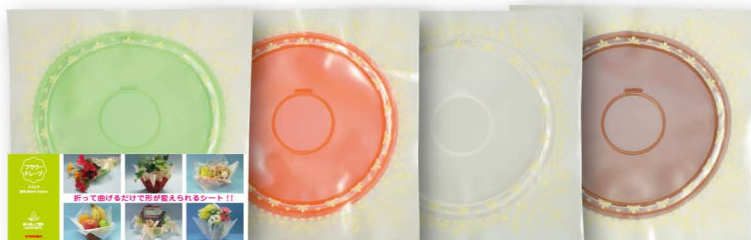

## フラワー ドレープ

繰り返しご使用いただけます。

## スクエア

サイズ: 約340×340mm

≪300  
グリーン

≪301  
オレンジ

≪302  
ホワイト

≪303  
ブラウン

## サークル

サイズ: 直径約295mm

≪304  
グリーン

≪305  
オレンジ

≪306  
ホワイト

≪307  
ラベンダー

本体: PVC/針金: 塩化ビニール・なまし鉄線/底板: PP

KANKO KOGYO CO.,LTD.