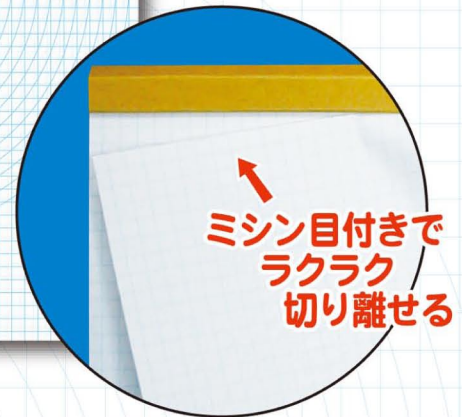

GRAPH MEMO PAD RULED INTO 5mm SQUARES and CIRCLES FOR CREATION, DESIGN, EXECUTION.

5ミリ円付方眼

SECTION PAD

50 SHEETS

好評商品の
複製版

ミシン目付きで
ラクラク
切り離せる

直線は実線、
円の部分は点線

表紙は厚紙なので
変形しずらく、
きれいに使いやすい

〈使用例〉

台紙付なので
最小サイズはメモとして
手に持って書きやすい

コンパスを
持っていないでも、
なぞるだけでフリーハンドで
円が書ける

- 5ミリ幅の円付方眼は、クリエイティブ・デザイン・学習用・メモ用などさまざまな用途に最適です。
- ミシン目入りなので、どのページでも自由に切り離すことができ、ますます便利に使えます。

本文は、適切に管理された森林からの認証材を使用しています。

JAN	品番	品名	仕様	希望小売価格 (税抜)	出荷単位
4971655	リ068	セクションパッド 4	外寸：A4 (210×297mm) 50枚 ミシン目切り取り後のサイズ：210×287mm	450円	5冊
530685	リ069	セクションパッド 15	外寸：B5 (182×257mm) 50枚 ミシン目切り取り後のサイズ：182×247mm	400円	5冊
530708	リ070	セクションパッド 5	外寸：A5 (148×210mm) 50枚 ミシン目切り取り後のサイズ：148×200mm	350円	5冊
530715	リ071	セクションパッド 6	外寸：A6 (105×148mm) 50枚 ミシン目切り取り後のサイズ：105×138mm	200円	5冊