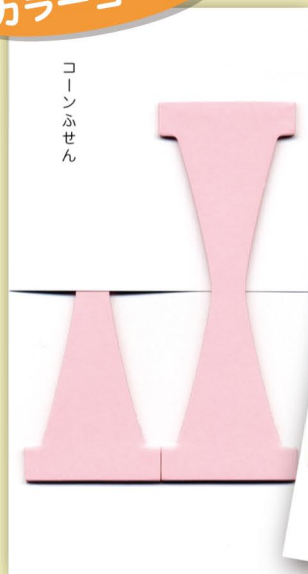

ふせんし

Design and Produced by **SPEAKER Inc.**
 使い方はいろいろ、楽しい形の付箋紙です

さくらの花びら

リ080

リ081

しずくの形

リ082

カラーコーン

リ083

リ084

こんな使い方も。

しおりやインデックスなどにも。

JAN 4971655	品番	品名	仕様	希望小売価格 (税抜)	出荷単位
530807	リ080	さくらふせん	ふせん本体：40×27mm(20枚綴)×3個入 台紙寸法：80×150mm	350円	10パック
530814	リ081	こざくらふせん	ふせん本体：30×20mm(20枚綴)×3個入 台紙寸法：80×150mm	300円	
530821	リ082	しずくふせん	ふせん本体：45×24mm(20枚綴)×3個入 台紙寸法：80×150mm	350円	
530838	リ083	コーンふせん (赤)	ふせん本体：100×36mm(20枚綴)×2個入 台紙寸法：80×150mm	400円	
530845	リ084	コーンふせん (黄)	ふせん本体：100×36mm(20枚綴)×2個入 台紙寸法：80×150mm	400円	