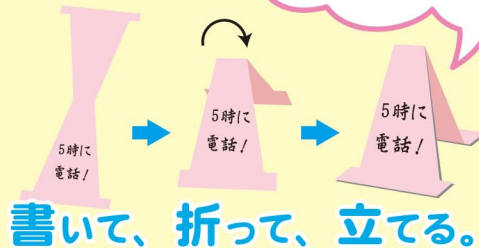

ふせんし

Design and Produced by **SPEAKER Inc.**
 使い方はいろいろ、楽しい形の付箋紙です

さくらの花びら

リ080

リ081

しずくの形

リ082

カラーコーン

リ083

リ084

こんな使い方も。

書いて、折って、立てる。

しおりやインデックスなどにも。

JAN 4971655	品番	品名	仕様	希望小売価格 (税抜)	出荷単位
530807	リ080	さくらふせん	ふせん本体：40×27mm(20枚綴)×3個入 台紙寸法：80×150mm	350円	10パック
530814	リ081	こざくらふせん	ふせん本体：30×20mm(20枚綴)×3個入 台紙寸法：80×150mm	300円	
530821	リ082	しずくふせん	ふせん本体：45×24mm(20枚綴)×3個入 台紙寸法：80×150mm	350円	
530838	リ083	コーンふせん (赤)	ふせん本体：100×36mm(20枚綴)×2個入 台紙寸法：80×150mm	400円	
530845	リ084	コーンふせん (黄)	ふせん本体：100×36mm(20枚綴)×2個入 台紙寸法：80×150mm	400円	