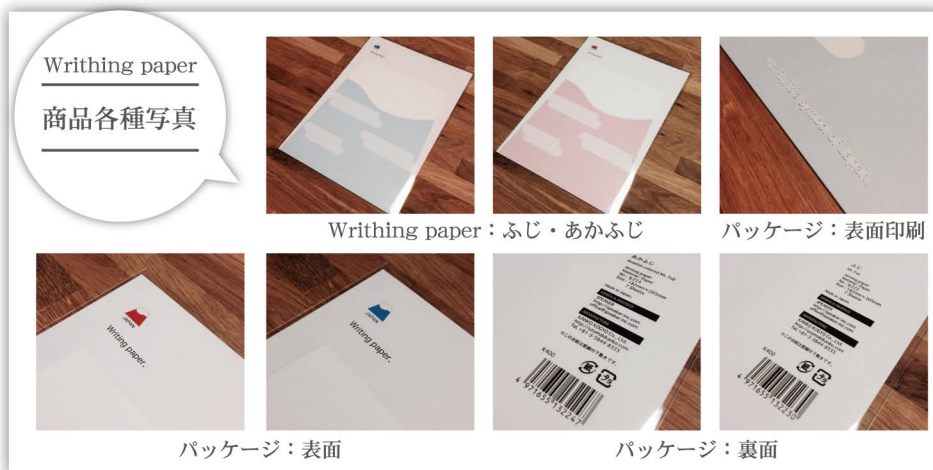

ふじ便箋

~Mt.Fuji is a symbol of Japan~

縁起の良い富士・赤富士は日常の便箋として、また気軽なギフト、特に海外への
お土産などで重宝するものであり、様々なシーンでご利用頂けます。

セ 223 ライティングペーパー ふじ
サイズ:182×205mm
仕様:7シート+罫線台紙付き
出荷単位:10冊

4 971655 132230

セ 224 ライティングペーパー あかふじ
サイズ:182×205mm
仕様:7シート+罫線台紙付き
出荷単位:10冊

4 971655 132247

罫線19行台紙付

Writhing paper

商品各種写真

Writhing paper: ふじ・あかふじ

パッケージ: 表面印刷

パッケージ: 表面

パッケージ: 裏面