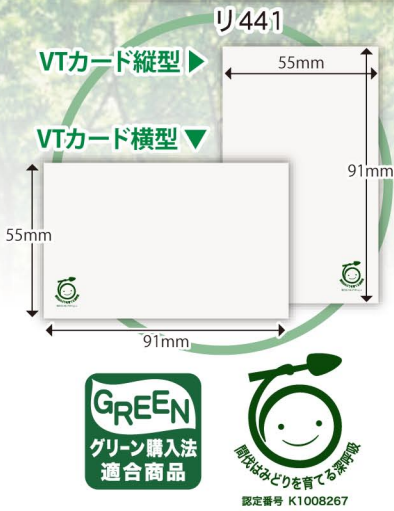

木になる紙

間伐紙クラフト封筒

VT(バラエティー)カード

シ129

シ128

間伐紙クラフトパッカー

ホ548

ホ549

ホ550

JAN	品番	品名	仕様	希望小売価格 税抜	出荷単位
4971655					
521263	シ126	間伐紙クラフト封筒	角形2号 240×332mm 85g/m ² 100枚入	(1650円)	5束
521270	シ127		長形3号 120×235mm 85g/m ² 100枚入	(800円)	
521287	シ128		角形2号 240×332mm 85g/m ² 8枚入	200円	10束
521294	シ129		長形3号 120×235mm 85g/m ² 15枚入	200円	
534416	リ441	名刺などに使える 間伐紙バラエティーカード	縦型 A4サイズ (91×55mm×10面) 170g/m ² 10枚入	650円	5束
534423	リ442		横型 A4サイズ (91×55mm×10面) 170g/m ² 10枚入	650円	
534430	リ443		縦型 A4サイズ (91×55mm×10面) 170g/m ² 110枚入	6000円	1箱
534447	リ444		横型 A4サイズ (91×55mm×10面) 170g/m ² 110枚入	6000円	
514586	ホ458	間伐紙クラフトパッカー	角形2号 255×337×35mm 126g/m ² 10枚帯掛	100円 ※1枚あたり	50枚
514593	ホ459		角形0号 287×382×35mm 126g/m ² 10枚帯掛	120円 ※1枚あたり	
514609	ホ460		A3判用 310×426×35mm 126g/m ² 10枚帯掛	220円 ※1枚あたり	
515484	ホ548		角形2号 255×337×35mm 126g/m ² 2枚入	230円	10束
515491	ホ549		角形0号 287×382×35mm 126g/m ² 2枚入	280円	
515507	ホ550		A3判用 310×426×35mm 126g/m ² 2枚入	500円	