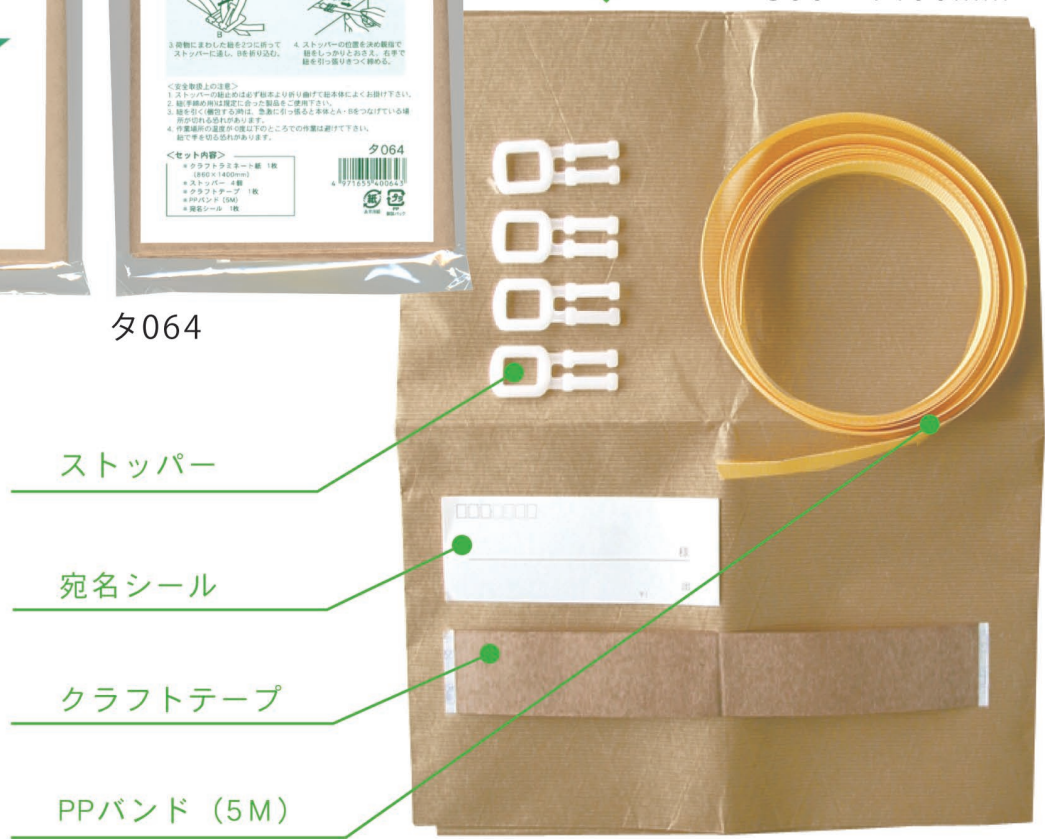

丈夫な クラフトラミネート紙!!

宅配用紙 ・ 宅配セット

タ063

タ064

クラフトラミネート紙
860×1400mm

JAN	品番	品名	仕様	希望小売価格 (税抜)	出荷単位
4971655					
400636	タ063	宅配用紙	クラフトラミネート紙 2枚 (860×1400mm)	200円	5束
400643	タ064	宅配セット	クラフトラミネート紙 1枚 (860×1400mm) ストッパー 4個 クラフトテープ 1枚 PPバンド (5M) 宛名シール 1枚	300円	5束