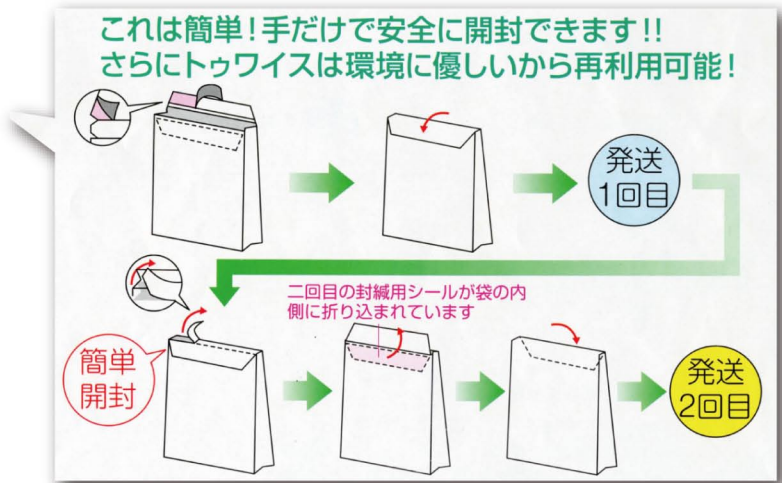

TWICE BAG

トゥワイス
バッグ

特許取得済

簡単
開封

二回
使用

トゥワイスバッグ特徴

手だけで安全・簡単に開封ができ、
一つの袋を二回利用できる、環境
にやさしいリユースタイプ新登場!!

大切な資源を有効活用

2回使用可能
ECO宅配袋

トゥワイスバッグ晒(大・小)

〈用途〉★機械部品等の修理の宅配・返信用として使用
(例えば、携帯電話・モバイル機器・ゲーム機)

JAN 4971655	品番	品名	仕様	希望小売価格 (税抜)	出荷単位
405013	タ501	トゥワイスバッグ晒・大	寸法320×110×410+50mm/10枚入	2,800円	1パック
405020	タ502	トゥワイスバッグ晒・小	寸法260×80×450+50mm/10枚入	2,500円	1パック