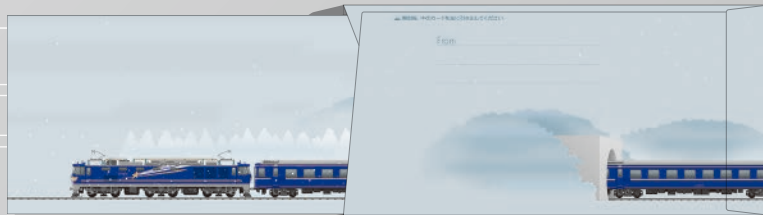

JR 東日本商品化許諾済