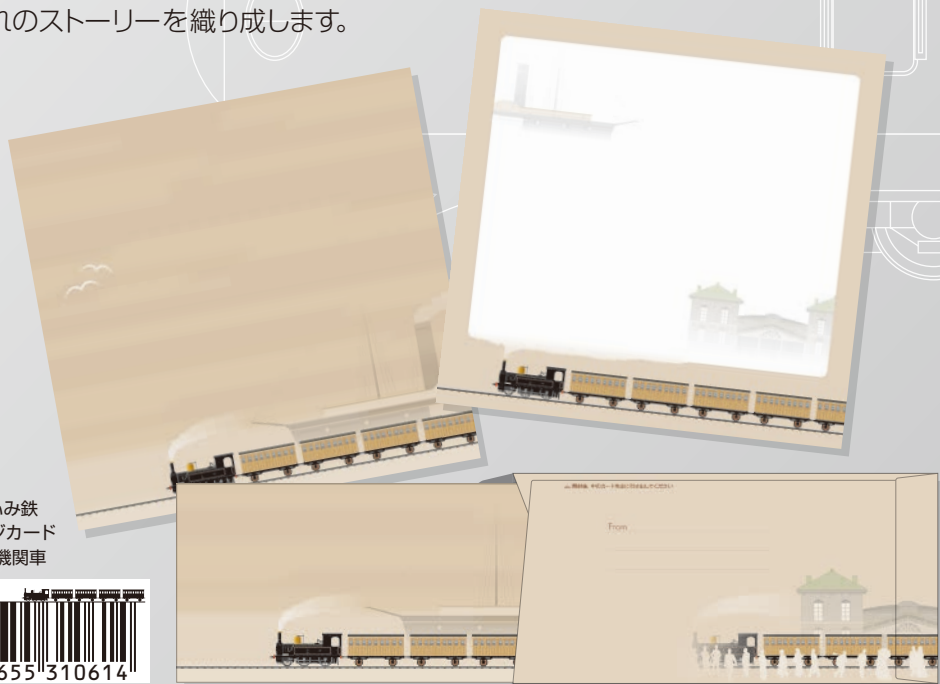

## 美しい列車が走る情景を贈るメッセージカード

列車が走る心象風景を描いたメッセージカードです。  
カードを贈られた方が開封される際、  
封筒に描かれた列車の情景が中のカードへと続いて  
それぞれのストーリーを織り成します。

ア061 ふみ鉄  
メッセージカード  
JR 蒸気機関車

JR 東日本商品化許諾済

ア061 ア062 ア063 ア064 ア065 ア066

入数：二つ折りカード(175×170mm)1枚/封筒(182×90mm)1枚