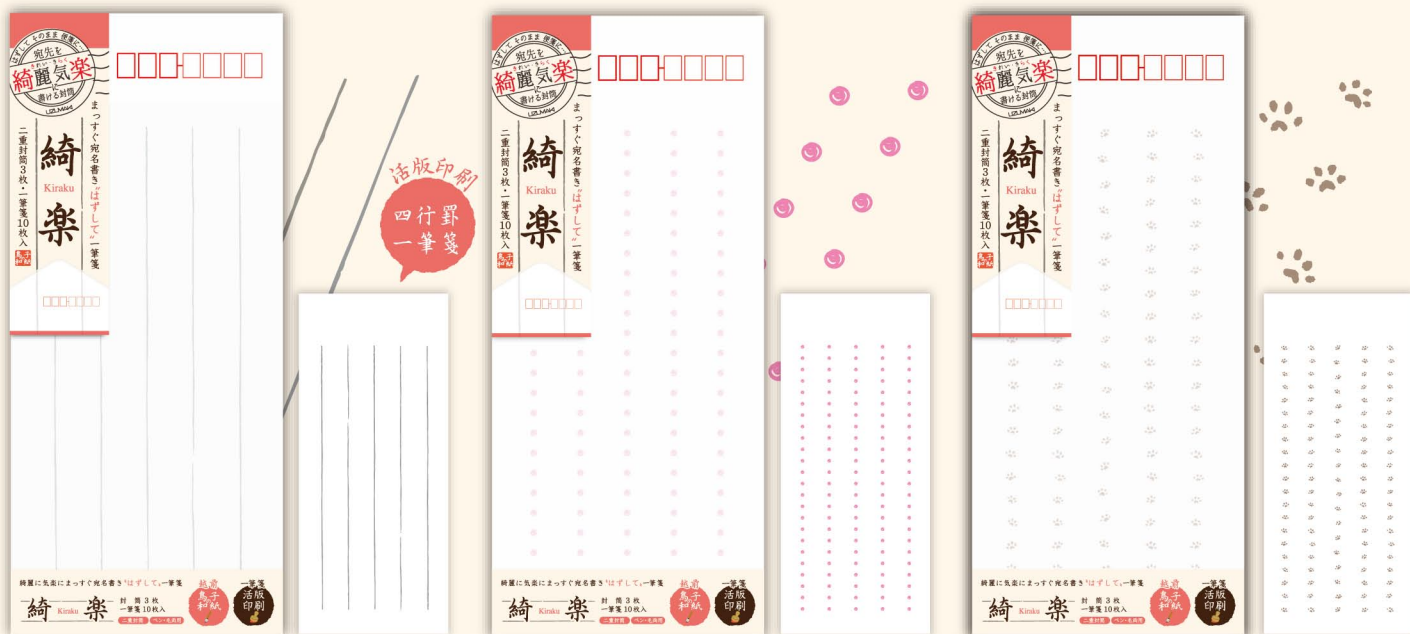

封筒 + 一筆箋 いままでになかった新しい使い方！

まっすぐ宛名書き **はずして**、一筆箋

綺 楽

Kiraku 鳥の子和紙

風合いが良くとても書きやすい
鳥の子和紙を使用した封筒と活版印刷の一筆箋です

フ151
二重封筒 綺楽
筆罫線

フ152
二重封筒 綺楽
豆紋罫線

フ153
二重封筒 綺楽
足跡罫線

封筒 3 枚入 一筆箋 10 枚入 (内 3 枚は封筒にセットされています) メーカー希望小売価格 **350円** (税抜)

【封筒】長形 4 号 90×205mm 定形郵便使用 二重封筒 【一筆箋】86×196mm 4 行罫 / 鳥の子和紙使用
出荷単位：5 束

※和紙を使用しているため、お使いの筆記具により多少にじむ場合がございます。

透ける罫線で宛先が綺麗に書けます

用紙を取らずに透ける罫線入封筒としてもご利用頂けます

送り先は①の罫線
宛名は②の罫線が目安です。