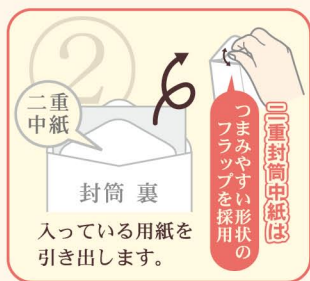

封筒 + 一筆箋 いままでになかった新しい使い方！

まっすぐ宛名書き **はずして**、一筆箋

綺 楽

Kiraku 鳥の子和紙

風合いが良くとても書きやすい
鳥の子和紙を使用した封筒と活版印刷の一筆箋です

フ151
二重封筒 綺楽
筆罫線

フ152
二重封筒 綺楽
豆紋罫線

フ153
二重封筒 綺楽
足跡罫線

封筒 3 枚入 一筆箋 10 枚入 (内 3 枚は封筒にセットされています) メーカー希望小売価格 **350円** (税抜)

【封筒】長形 4 号 90×205mm 定形郵便使用 二重封筒 【一筆箋】86×196mm 4 行罫 / 鳥の子和紙使用
出荷単位：5 束

※和紙を使用しているため、お使いの筆記具により多少にじむ場合がございます。

透ける罫線で宛先が綺麗に書けます

用紙を取らずに透ける罫線入封筒としてもご利用頂けます

送り先は①の罫線
宛名は②の罫線が目安です。