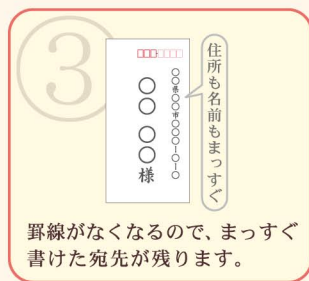

封筒 + 一筆箋 いままでになかった新しい使い方！

まっすぐ宛名書き **はずして**、一筆箋

綺 楽

Kiraku 鳥の子和紙

風合いが良くとても書きやすい
鳥の子和紙を使用した封筒と活版印刷の一筆箋です

フ151
二重封筒 綺楽
筆罫線

フ152
二重封筒 綺楽
豆紋罫線

フ153
二重封筒 綺楽
足跡罫線

封筒 3 枚入 一筆箋 10 枚入 (内 3 枚は封筒にセットされています) メーカー希望小売価格 **350円** (税抜)

【封筒】長形 4 号 90×205mm 定形郵便使用 二重封筒 【一筆箋】86×196mm 4 行罫 / 鳥の子和紙使用
出荷単位：5 束

※和紙を使用しているため、お使いの筆記具により多少にじむ場合がございます。

透ける罫線で宛先が綺麗に書けます

用紙を取らずに透ける罫線入封筒としてもご利用頂けます

送り先は①の罫線
宛名は②の罫線が目安です。