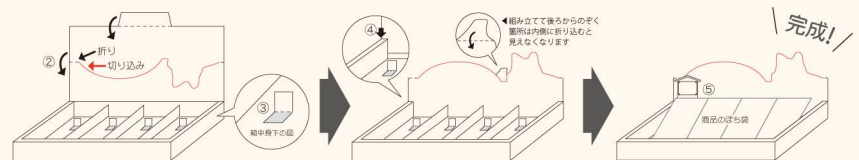

ノ599 浮世絵猫ぼち袋 大
『暫(しばらく)にや』

限定版

ト012 / 浮世絵猫ぼち袋セット(大)
内容:ノ596~599×5束
箱寸法:約H24×W324×D130mm
(ディスプレイ後約H130mm)
メーカー希望小売価格 **6,600円**(税抜)

ノ592~595 浮世絵猫ぼち袋 小
寸法:55×90mm / 入数:3枚入
ノ592~595 浮世絵猫ぼち袋 大
寸法:70×120mm / 入数:2枚入
メーカー希望小売価格 各**330円**(税抜) 出荷単位:5束

組み立て簡単なディスプレイ

1.①フタ部分と②箇所を内側に折り込みます
③を下から押し上げると商品を起こすことが出来ます
2.折り込んだ部分を④に差し込みます
お好みの角度に調整できます
3.⑤部分などに付属品の瓦版POPを貼り
浮世絵猫ぼち袋を並べて完成です

※デザイン、仕様については予告なく変更する場合がございます。

KANKO KOGYO CO.,LTD.
TOKYO JAPAN

本社営業部 ☎(03)3843-0321
東京都台東区駒形1-6-1