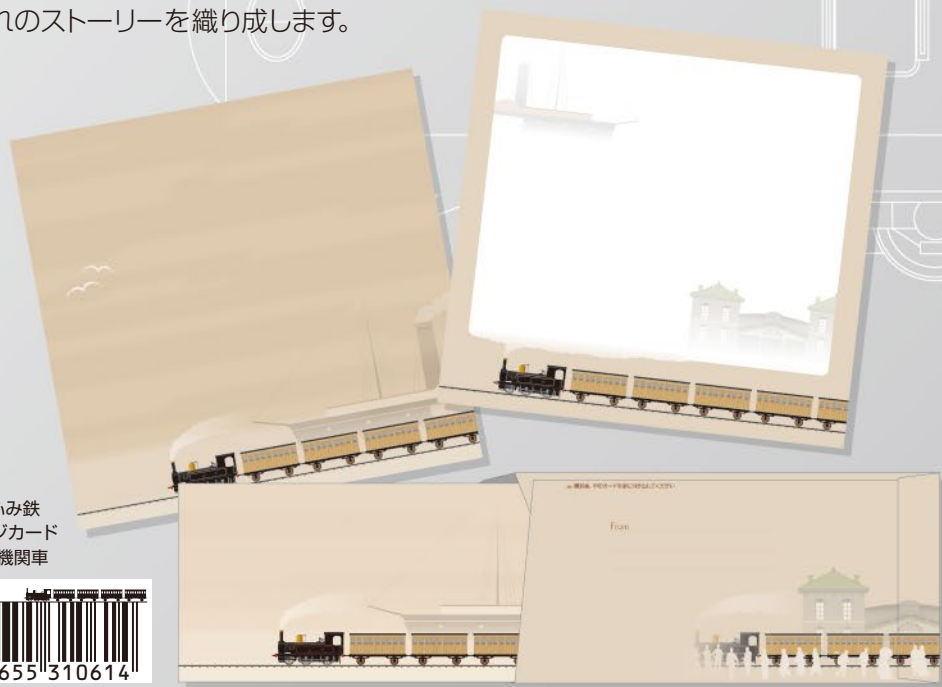

UZUMAKI
+
マヤゴノミ

美しい列車が走る情景を贈るメッセージカード

列車が走る心象風景を描いたメッセージカードです。
カードを贈られた方が開封される際、
封筒に描かれた列車の情景が中のカードへと続いて
それぞれのストーリーを織り成します。

ア061 ふみ鉄
メッセージカード
JR 蒸気機関車

JR 東日本商品化許諾済

ア061 ア062 ア063 ア064 ア065 ア066

入数:二つ折りカード(175×170mm)1枚/封筒(182×90mm)1枚