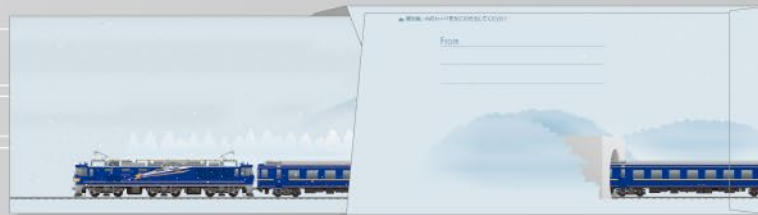

JR 東日本商品化許諾済