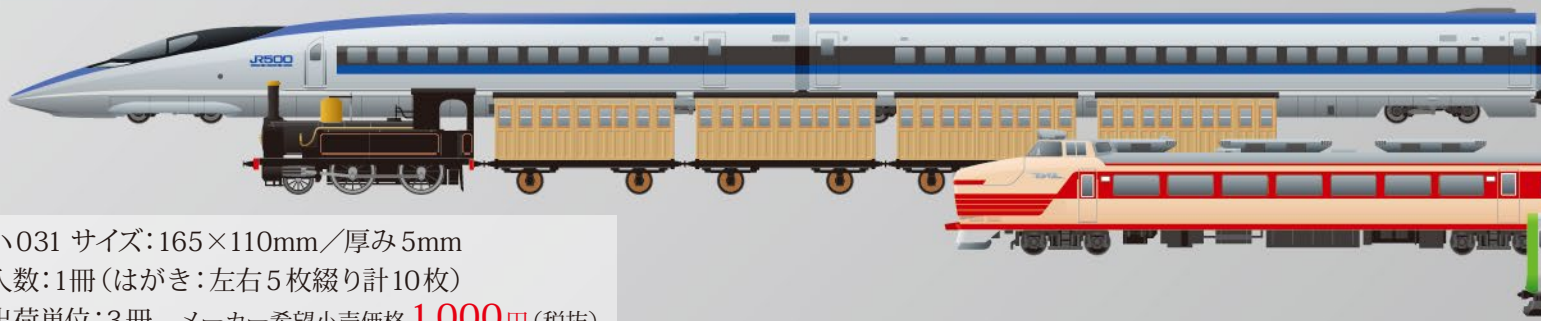

# ふみ鉄

FUMITETSU 葉書箋

UZUMAKI + マヤゴノミ

## どこまでも続く線路を美しい列車たちが走るはがき箋

左右に線路が延びていくように、蛇腹折りに仕上げたはがき箋です。  
お好きなおところで切り取ってお使いいただけます。  
罫線もそれぞれの列車のイメージに合わせたデザインです。  
美しい列車たちが織り成すストーリーと旅情をお楽しみください。

ハ031 ふみ鉄  
はがき箋 JR

ハ031 サイズ: 165×110mm / 厚み 5mm  
入数: 1冊 (はがき: 左右5枚綴り計10枚)  
出荷単位: 3冊 メーカー希望小売価格 **1,000円** (税抜)