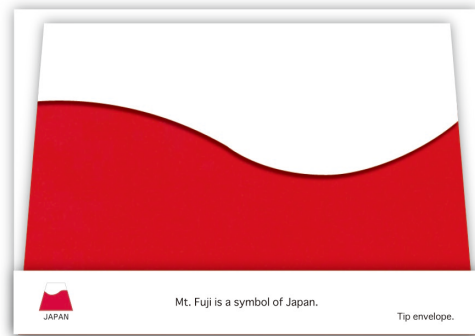

# ふじポチ

~Mt.Fuji is a symbol of Japan~

日本の最高峰ふじさんが可愛いポチ封筒に♪

メッセージカード等を入れて大切な人に届けましょう！

ヨ 225 ポチ封筒 ふじ  
サイズ:(上辺 95・下辺 106)  
× 高さ72 mm  
仕様: 3枚入/束  
出荷単位: 10束

ヨ 226 ポチ封筒あかふじ  
サイズ:(上辺 95・下辺 106)  
× 高さ72 mm  
仕様: 3枚入/束  
出荷単位: 10束