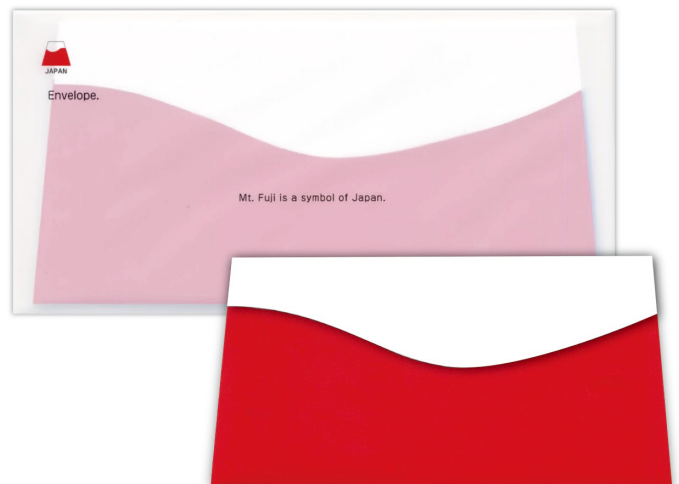

ふじ封筒 ~Mt.Fuji is a symbol of Japan~

ふじさんに入れて贈りましょう♪
縁起の良い、日本の最高峰ですから！

ヨ 223 封筒ふじ
サイズ:(上辺 200・下辺 220)× 高さ110 mm
仕様: 3枚入/束 B5 三ツ折り用
出荷単位: 10束

ヨ 224 封筒あかふじ
サイズ:(上辺 200・下辺 220)× 高さ110 mm
仕様: 3枚入/束 B5 三ツ折り用
出荷単位: 10束

メーカー希望小売価格 **400円**(税抜)

※この封筒は定形外郵便扱いです。