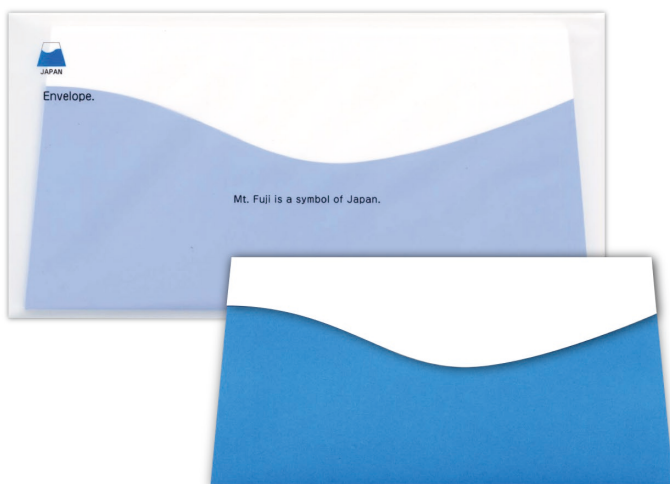

ふじ封筒 ~Mt.Fuji is a symbol of Japan~

ふじさんに入れて贈りましょう♪
縁起の良い、日本の最高峰ですから！

ヨ 223 封筒ふじ
サイズ:(上辺 200・下辺 220)× 高さ110 mm
仕様: 3枚入/束 B5 三ツ折り用
出荷単位: 10束

ヨ 224 封筒あかふじ
サイズ:(上辺 200・下辺 220)× 高さ110 mm
仕様: 3枚入/束 B5 三ツ折り用
出荷単位: 10束

メーカー希望小売価格 **400円**(税抜)

※この封筒は定形外郵便扱いです。