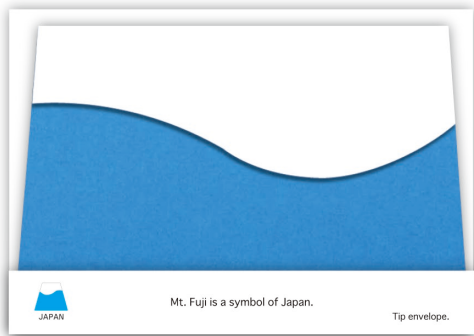

# ふじポチ

~Mt.Fuji is a symbol of Japan~

日本の最高峰ふじさんが可愛いポチ封筒に♪

メッセージカード等を入れて大切な人に届けましょう！

ヨ 225 ポチ封筒 ふじ  
サイズ:(上辺 95・下辺 106)  
× 高さ72 mm  
仕様: 3枚入/束  
出荷単位: 10束

ヨ 226 ポチ封筒あかふじ  
サイズ:(上辺 95・下辺 106)  
× 高さ72 mm  
仕様: 3枚入/束  
出荷単位: 10束