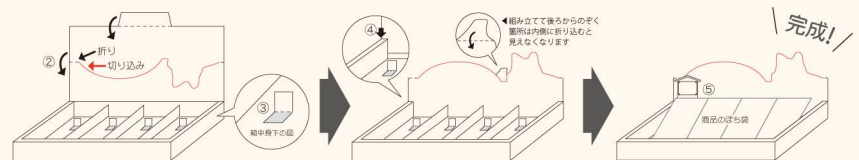

組み立て簡単なディスプレイ

1.①フタ部分と②箇所を内側に折り込みます
③を下から押し上げると商品を起こすことが出来ます
2.折り込んだ部分を④に差し込みます
お好みの角度に調整できます
3.⑤部分などに付属品の瓦版POPを貼り
浮世絵猫ぼち袋を並べて完成です

※デザイン、仕様については予告なく変更する場合がございます。

KANKO KOGYO CO.,LTD.
TOKYO JAPAN

本社営業部 ☎(03)3843-0321
東京都台東区駒形1-6-1

大阪営業所 ☎(06)6608-6300
名古屋営業所 ☎(052)721-7855

九州営業所 ☎(096)356-6981
足立センター ☎(03)3855-0366

札幌営業所 ☎(011)764-4848

金封用品No.
15-11

URL <http://www.uzumakikanko.com>

※製品に関するお問合せは・・・生産管理部 ☎(03)3844-8335 このパンフレットは、販売店様向けに作成しています。