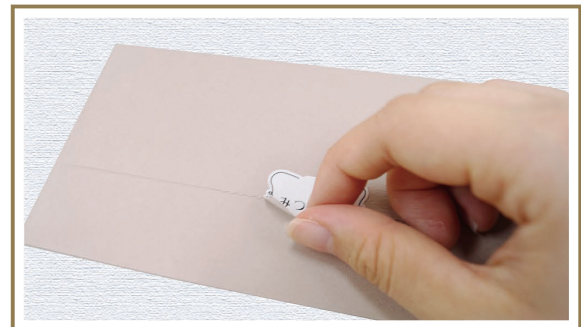

うずまきレトロシリーズの第3弾！うずまきレトロシールと特徴のあるカラー封筒の組み合わせでオリジナルのカラージュやメッセージを添えてちょっとしたお礼などに。

和風はストライプ柄のSTカバー紙，洋風はエンボス入りのタント紙の封筒です

開封する際にキレイにはがせます

ヒ066 うずまきレトロ オリジナル封筒 和風      ヒ067 うずまきレトロ オリジナル封筒 洋風

メーカー希望小売価格 1パック 320円(税抜)

- ヒ066：封筒3枚・シール1枚入（7ピース付）
- ヒ067：封筒3枚・シール1枚入（6ピース付）
- 本体寸法：185×90mm（長5） 出荷単位：5束
- ・郵送する際は糊付けを行ってからお好みにシールをお貼りください。
- ・直射日光のあたる場所や高温・多湿な場所での使用は避けてください。
- ・シールを貼る際は指で上からなぞるように押しながらかけてください。