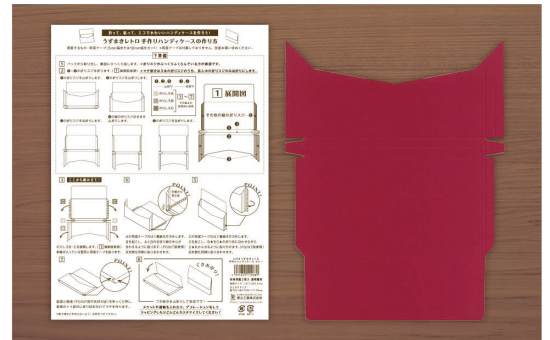

エコなハンディケースが作れる！

うずまきレトロ 手作りハンディケース

うずまきレトロシリーズの第4弾！シックなエンボス入りの用紙を折って貼って通帳やチケットが入るマチ付ハンディケースが作れます。お好きなものを貼ってカスタマイズをお楽しみください！

通帳やチケット・マスク等が入るサイズです
別売のうずまきレトロシールを貼るとシックな印象に

説明書に折り方と組み立て方を記載しております
*両面テープは付属しておりません。別途お買い求めください。

ヒ068 うずまきレトロ
手作りハンディケース グレー

4 971655 110689

ヒ069 うずまきレトロ
手作りハンディケース レッド

4 971655 110696

メーカー希望小売価格 1パック 300円(税抜)

本体用紙2枚入 説明書付 パッケージサイズ:約221×300mm 仕上がりサイズ:182×100×マチ19mm 出荷単位:5束
*両面テープは付属しておりません。別途お買い求めください。*紙で指などを切らないよう、お気をつけください。