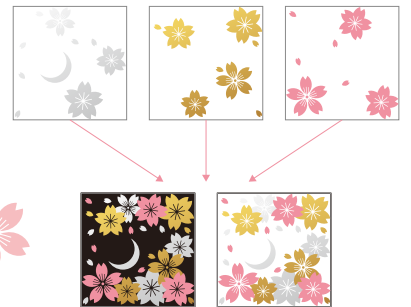

「マヤゴノミ」は、パリのエスプリと和の伝統の新たな出会いを提案するブランドです。 www.maiagonomi.com